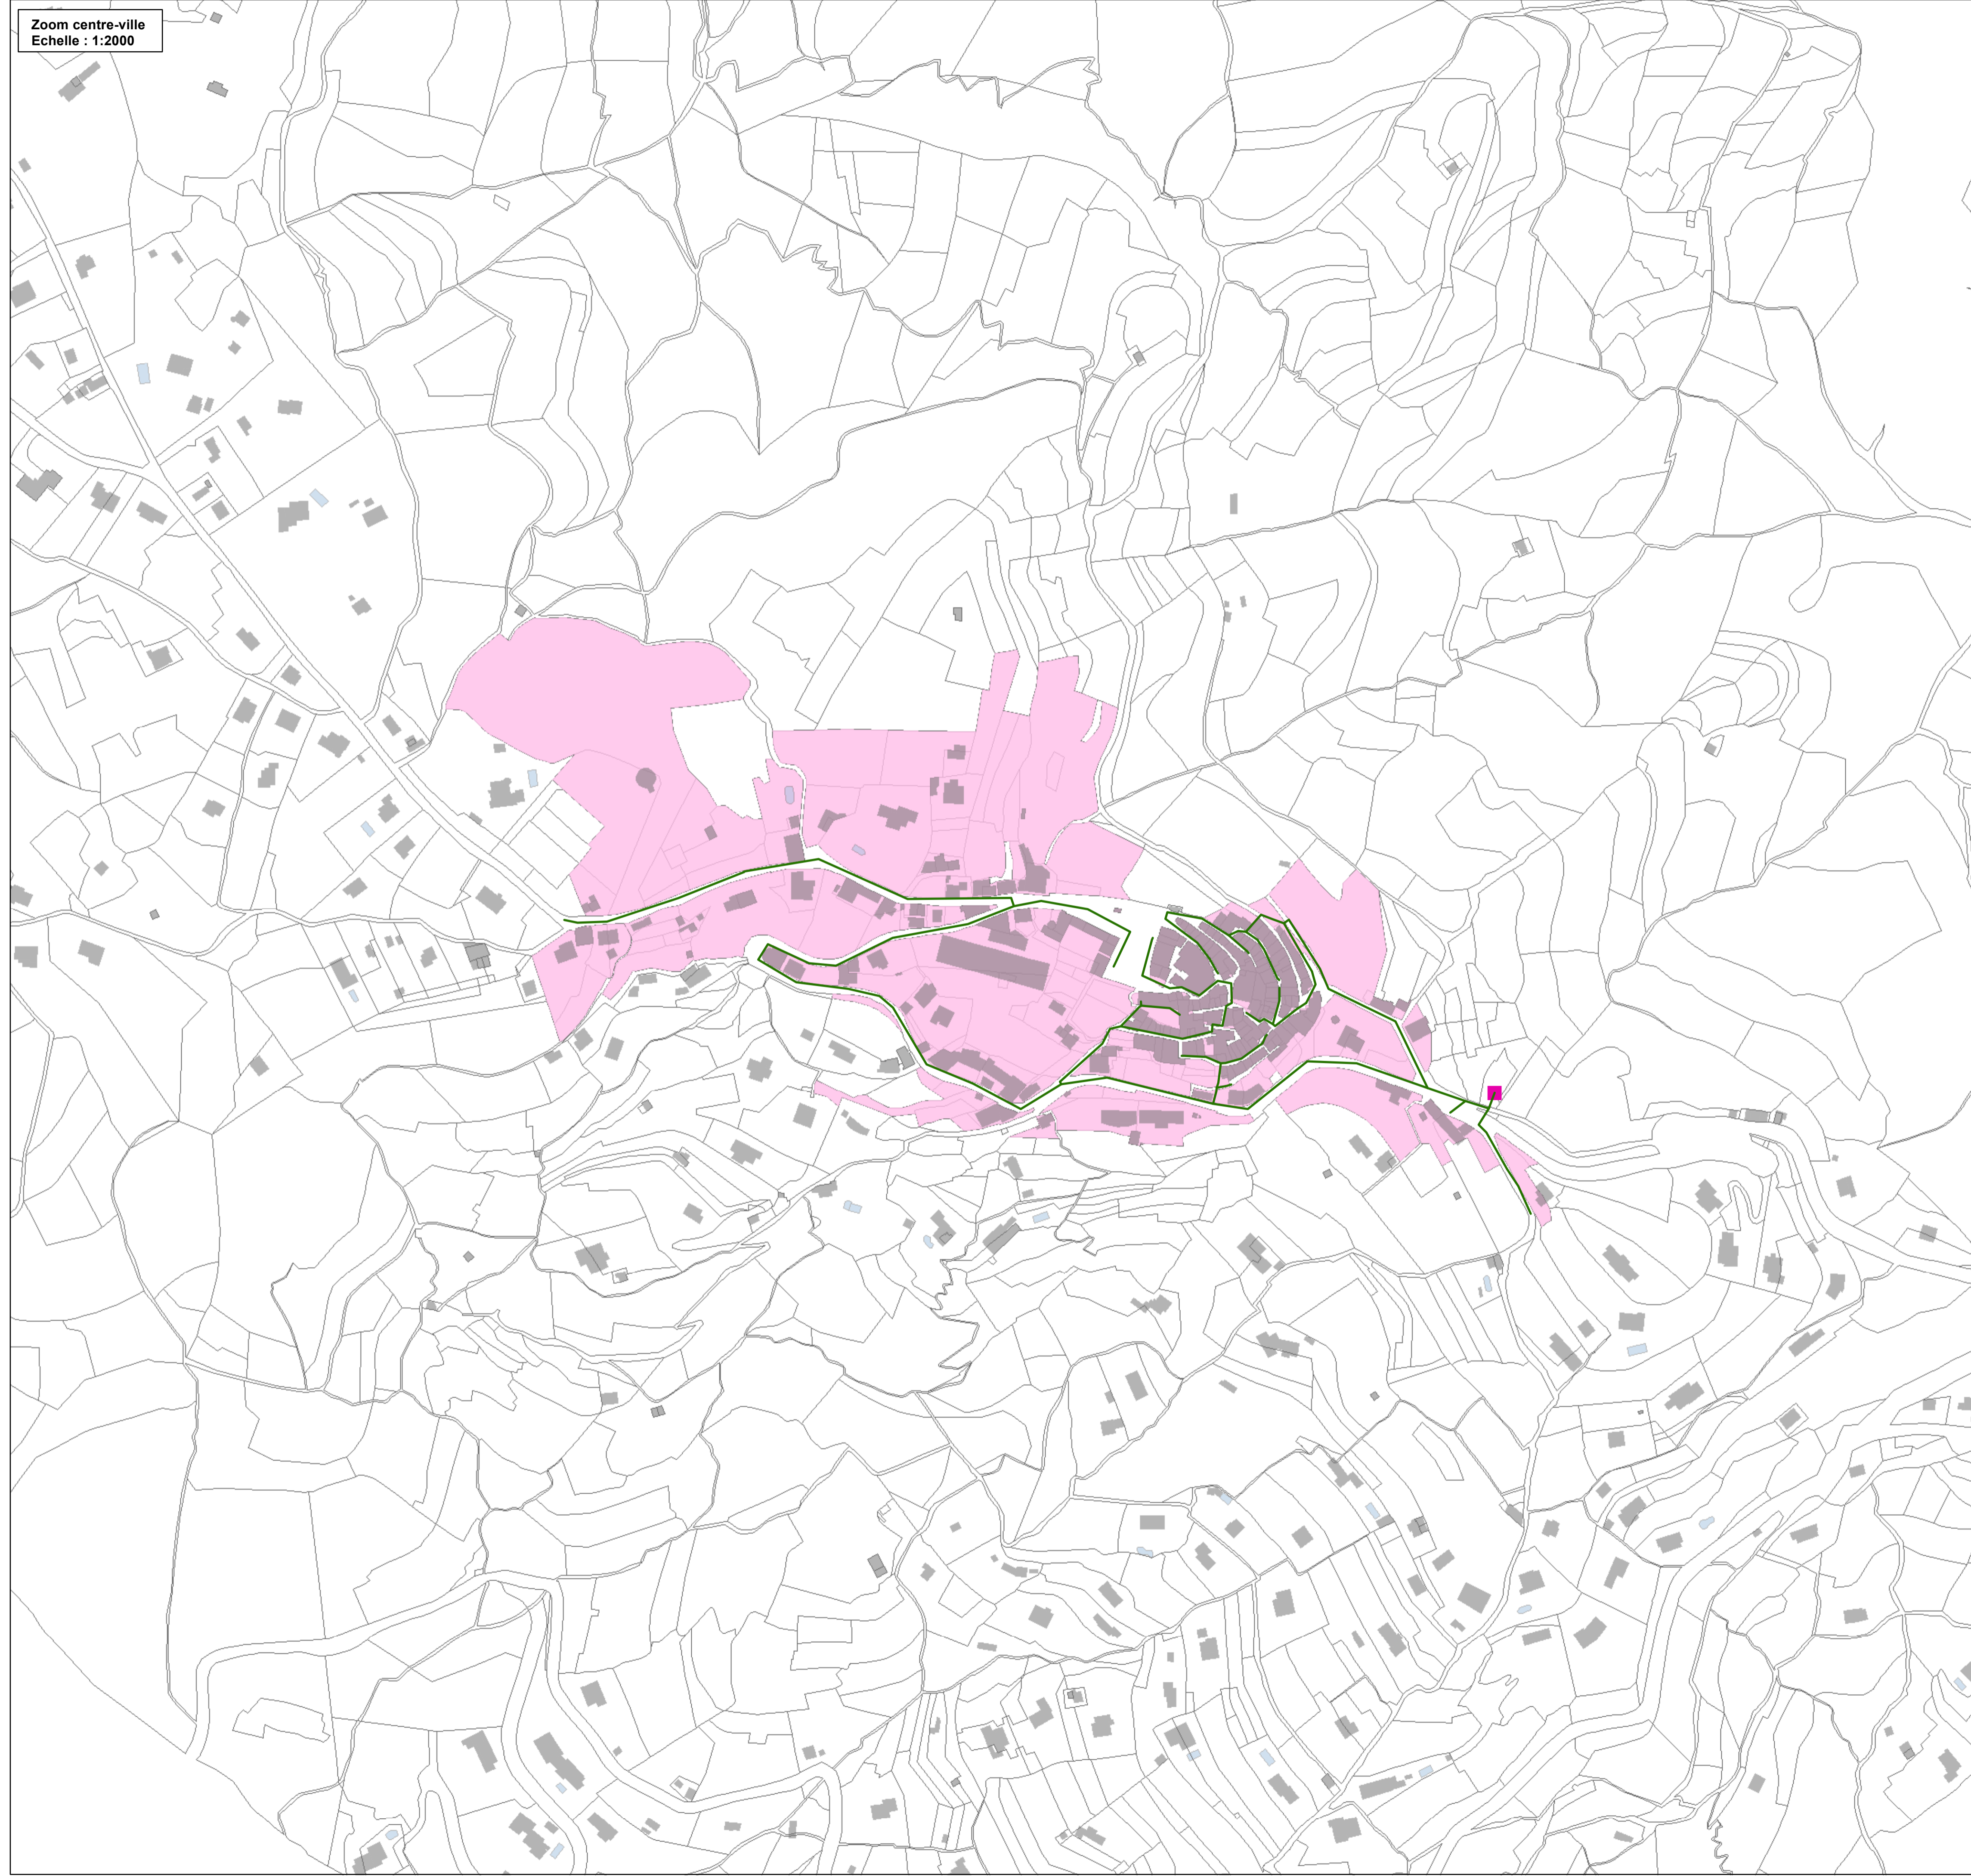

DEPARTEMENT DES ALPES MARITIMES

COMMUNE DE BERRE-LES-ALPES

ZONAGE D'ASSAINISSEMENT

CARTE DE ZONAGE

Légende

Assainissement collectif Réseau d'assainissement existant Station d'épuration

INDICES	DATES	D	MODIFICATIONS
A	15/10/2015	AVI	Première diffusion
B	04/12/2015	AVI	Proposition de solution alternative
C	02/12/2016	AVI	Proposition finale

Commune
Echelle : 1:25 000